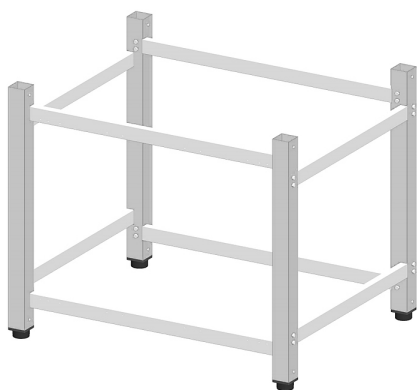

## Коммерческое предложение от 12.04.2025

Наименование товара: Подставка UNOX XR 168

Ссылка на товар: [https://prom-katalog.ru/catalog/podtovarniki-i-podstavki/\\_unox\\_xr\\_168](https://prom-katalog.ru/catalog/podtovarniki-i-podstavki/_unox_xr_168)

### Описание

Подставка **UNOX XR 168** предназначена для установки на нее пароконвектоматов серии BakerTop, BakerLux и ChefLux на предприятиях общественного питания и торговли, в пекарнях и кондитерских. С помощью направляющих XR 727 для гастроемкостей и листов для выпечки можно организовать кухонное пространство максимально удобно, рационально используя рабочие площади.

В комплект поставки направляющие не входят и приобретаются отдельно.

*Внимание! На фото аналогичная модель другого размера.*

### Характеристики

Ширина	842 мм
Глубина	655 мм
Высота	692 мм
Вес (без упаковки)	11 кг
Страна производства	Италия
Назначение	под пароконвектомат

Формат	подставка
Тип подставки	открытый
Старая цена	44272
Бренд	UNOX